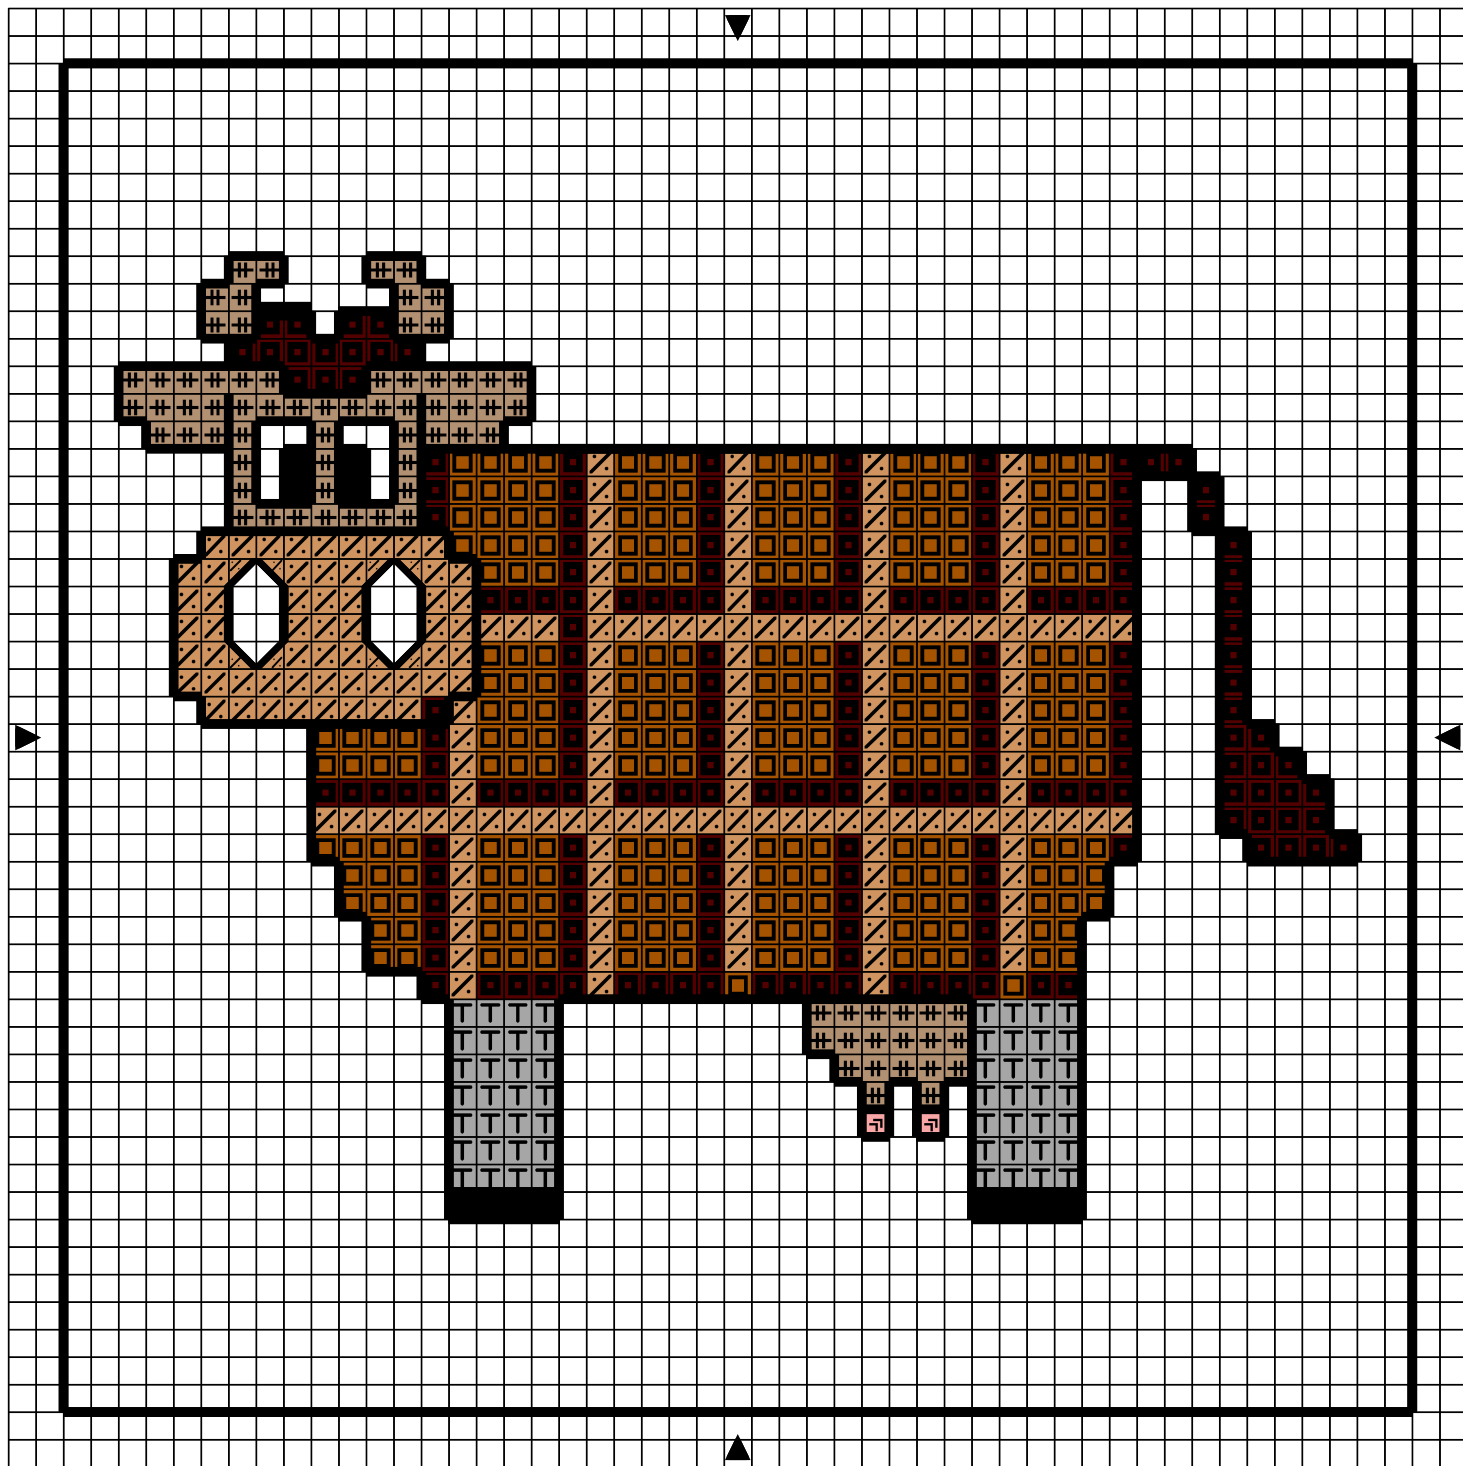

■	Noir	DMC 310	Anchor 403
T	Gris cl	DMC 318	Anchor 399
■	Bordeaux fc	DMC 902	Anchor 45
⊞	Vieux rose	DMC 3779	Anchor 868
+	Beige moka cl	DMC 3864	
/	Tanné my cl	DMC 437	
□	Marron	DMC 400	Anchor 351

Points arrière

—	Noir	DMC 310	Anchor 403
---	------	---------	------------

Dessiné par: Pikpik

Copyright <http://silepointcompte.free.fr/>

	Noir	DMC 310	Anchor 403
	Gris cl	DMC 318	Anchor 399
	Bordeaux fc	DMC 902	Anchor 45
	Vieux rose	DMC 3779	Anchor 868
	Beige moka cl	DMC 3864	
	Tanné my cl	DMC 437	
	Marron	DMC 400	Anchor 351

Points arrière

	Noir	DMC 310	Anchor 403
--	------	---------	------------

Dessiné par: Pikipik

Copyright <http://silepointcompte.free.fr/>